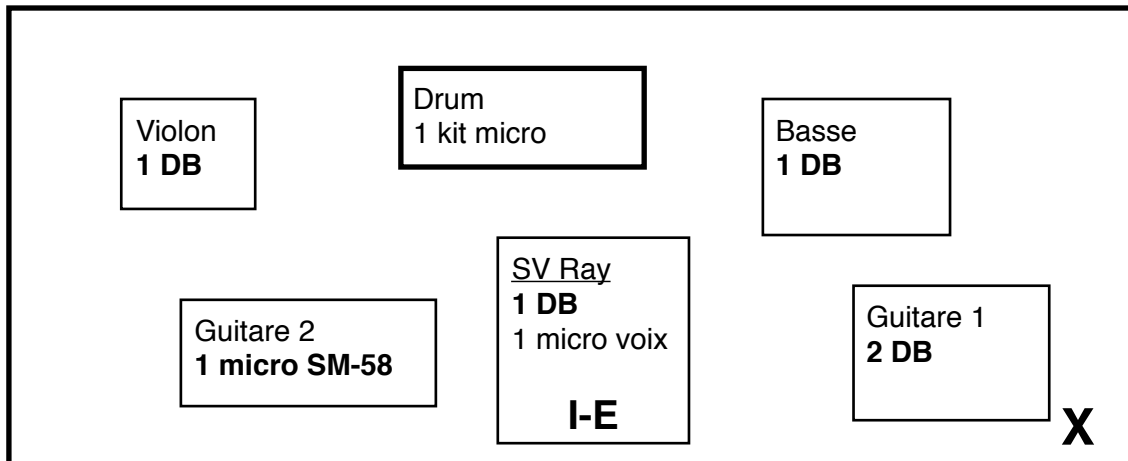

Au total :

- 1 micros voix
- 1 Perches pour micro
- 1 direct box (Voir **DB** sur le plan)
- 1 moniteurs, 1 mix (voir les **X** sur le plan)
- 1 mix moniteur pour In-Ear (voir I-E sur le plan)
- 1 console 12 entrées minimum et boite pour la salle
- 3 cables XLR pour les raccordements de voix et instruments

1 micros voix

1 Perches pour micro

4 direct box (Voir **DB** sur le plan)

3 moniteurs, 4 mix (voir les **X** sur le plan)

2 mix moniteur pour **In-Ear** (voir **I-E** sur le plan)

1 kit micro de drums

1 console 16 entrées minimum et boite pour la salle

Fils XLR pour les raccordements de voix et instruments

Devis et plan technique SV Ray (6 musiciens)

Drums : kit à 6 micros

Basse : 1 direct box

Guitare électrique 1: 1 micro SM-58

Guitare électrique 2: 2 direct box

1 violon : 1 direct box

SV Ray : 1 direct box (guitare acoustique) + 1 micro voix + **2 XLR**

Au total :

1 micro voix

1 Perche pour micro

5 direct box (Voir **DB** sur le plan)

5 moniteurs, 5 mix (voir les **X** sur le plan)