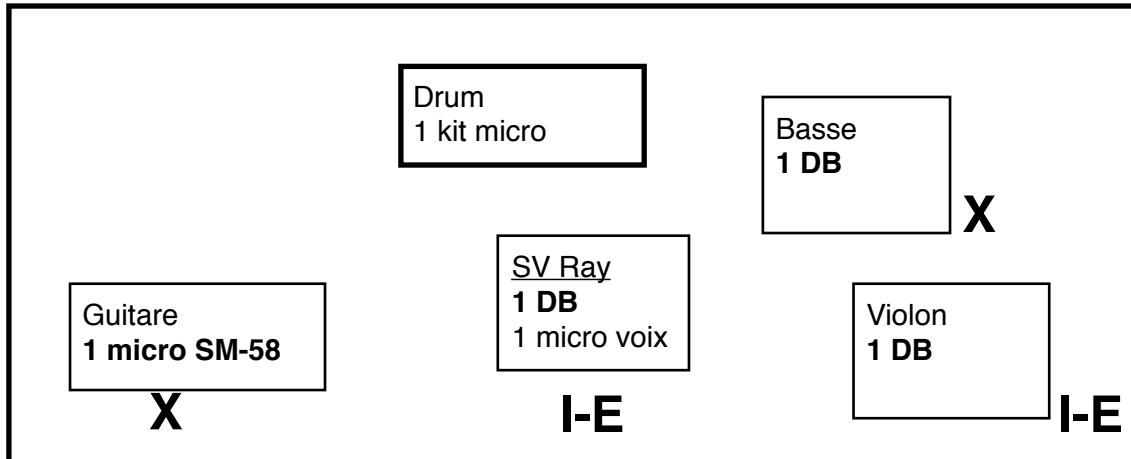

Devis et plan technique SV Ray

SV Ray : 3 direct box (guitare acoustique) + 1 micro voix

Au total :

- 3 direct box (Voir **DB** sur le plan)
- 1 pour la guitare et 2 pour la sortie stéréo de l'ordinateur pour trame
- 1 micros voix
- 1 Perches pour micro
- 1 mix moniteur pour In-Ear (voir I-E sur le plan)
- 1 console 6 entrées minimum et boite pour la salle
- 4 cables XLR pour les raccordements de voix, instruments, boite de back vocal et 2 pour l'ordinateur

Au total :

- 1 micros voix
- 1 Perches pour micro
- 1 direct box (Voir **DB** sur le plan)
- 1 moniteurs, 1 mix (voir les **X** sur le plan)
- 1 mix moniteur pour In-Ear (voir I-E sur le plan)
- 1 console 12 entrées minimum et boite pour la salle
- 3 cables XLR pour les raccordements de voix et instruments

SV Ray : 1 direct box (guitare acoustique) + 1 micro voix + 2 cable XLR

Au total :

- 1 micros voix

- 1 Perches pour micro

- 3 direct box (Voir **DB** sur le plan)

- 3 moniteurs, 3 mix (voir les **X** sur le plan)

- 1 mix moniteur pour **In-Ear** (voir I-E sur le plan)

- 1 kit micro de drums

- 1 console 16 entrées minimum et boite pour la salle

- Fils XLR pour les raccordements de voix et instruments

Devis et plan technique SV Ray (5 musiciens)