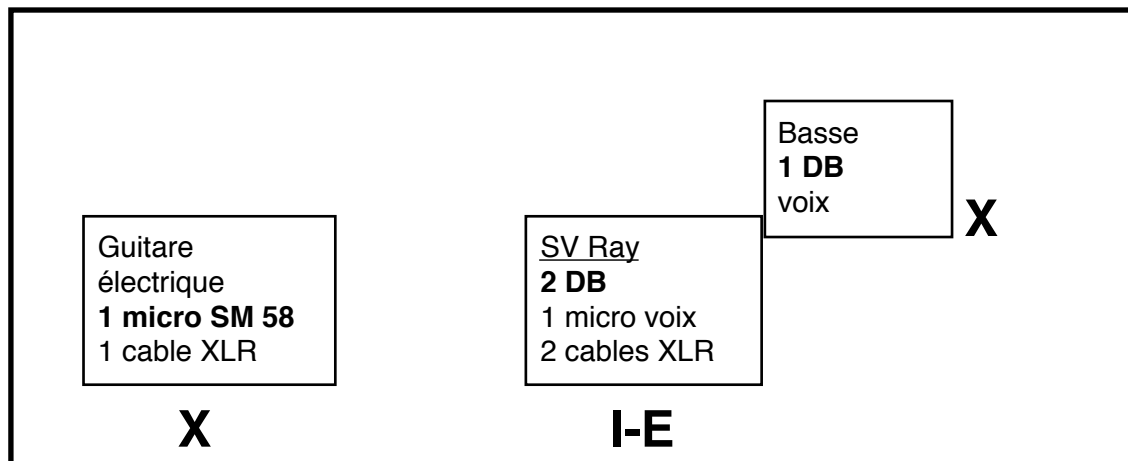

Devis et plan technique SV Ray

SV Ray : 3 direct box (guitare acoustique) + 1 micro voix

Au total :

- 3 direct box (Voir **DB** sur le plan)
- 1 pour la guitare et 2 pour la sortie stéréo de l'ordinateur pour trame
- 1 micros voix
- 1 Perches pour micro
- 1 mix moniteur pour In-Ear (voir I-E sur le plan)
- 1 console 6 entrées minimum et boite pour la salle
- 4 cables XLR pour les raccordements de voix, instruments, boite de back vocal et 2 pour l'ordinateur

Au total :

- 1 micros voix
- 1 Perches pour micro
- 1 direct box (Voir **DB** sur le plan)
- 1 moniteurs, 1 mix (voir les **X** sur le plan)
- 1 mix moniteur pour In-Ear (voir I-E sur le plan)
- 1 console 12 entrées minimum et boite pour la salle
- 3 cables XLR pour les raccordements de voix et instruments

Devis et plan technique SV Ray (4 musiciens)

Basse : 1 direct box + 1 micro voix

Guitare électrique: 1 micro SM-58 + 1 cable XLR

SV Ray : 2 direct box + 1 micro voix + 2 cable XLR

Guitare acoustique, bass drum pad

SV Ray : 1 direct box (guitare acoustique) + 1 micro voix + 2 cable XLR

Au total :

- 1 micros voix

- 1 Perches pour micro

- 3 direct box (Voir **DB** sur le plan)

- 3 moniteurs, 3 mix (voir les **X** sur le plan)