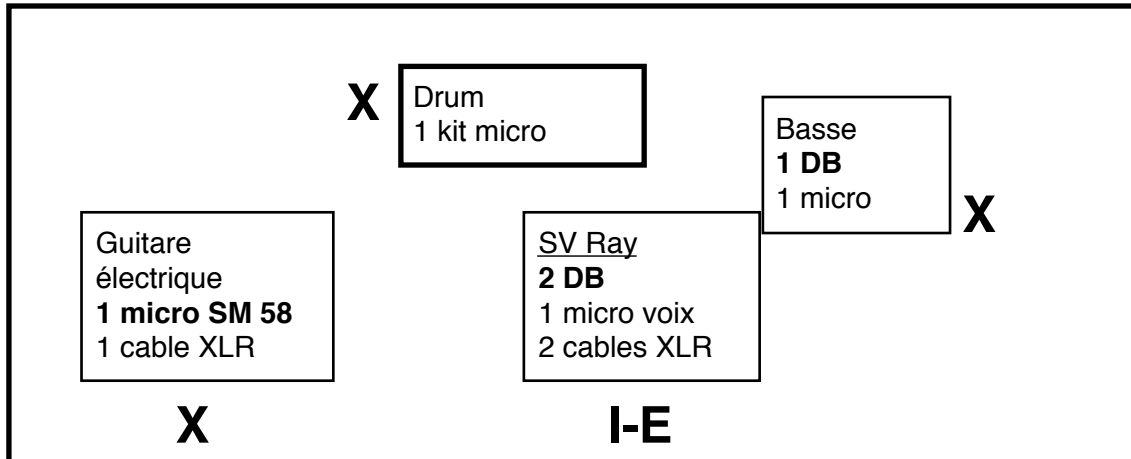

Devis et plan technique SV Ray

SV Ray : 3 direct box (guitare acoustique) + 1 micro voix

Au total :

- 3 direct box (Voir **DB** sur le plan)
- 1 pour la guitare et 2 pour la sortie stéréo de l'ordinateur pour trame
- 1 micros voix
- 1 Perches pour micro
- 1 mix moniteur pour In-Ear (voir I-E sur le plan)
- 1 console 6 entrées minimum et boite pour la salle
- 4 cables XLR pour les raccordements de voix, instruments, boite de back vocal et 2 pour l'ordinateur

Au total :

- 1 micros voix
- 1 Perches pour micro
- 1 direct box (Voir **DB** sur le plan)
- 1 moniteurs, 1 mix (voir les **X** sur le plan)
- 1 mix moniteur pour In-Ear (voir I-E sur le plan)
- 1 console 12 entrées minimum et boite pour la salle
- 3 cables XLR pour les raccordements de voix et instruments

Au total :

- 1 micros voix

- 2 Perches pour micro. Micro et iPad

- 3 direct box (Voir **DB** sur le plan)

- 2 moniteurs, 3 mix (voir les **X** sur le plan)

- 1 mix moniteur pour **In-Ear** (voir I-E sur le plan)

- Fils XLR pour les raccordements de voix et instruments

Devis et plan technique SV Ray (4 musiciens)

Drums : kit à 6 micros

Basse : 1 direct box + 1 micro voix

Guitare électrique: 1 micro SM-58 + 1 cable XLR